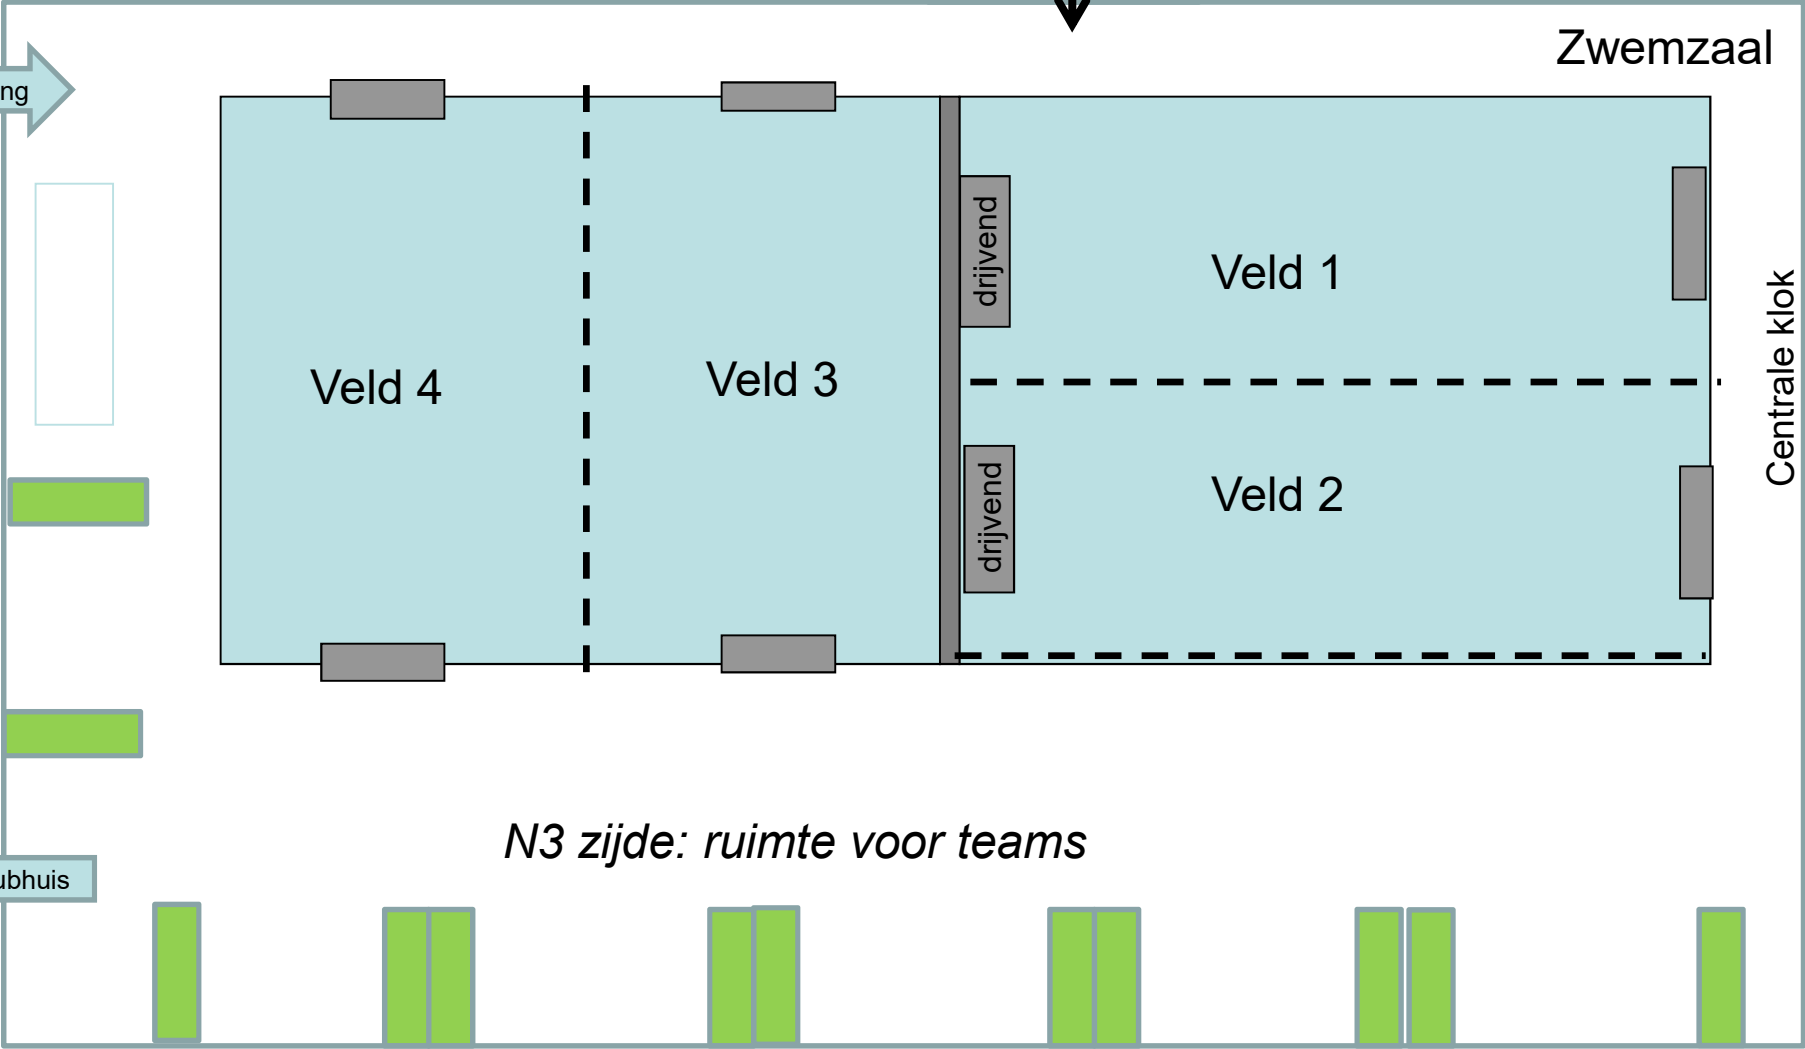

Kleedkamers

Route naar zwemzaal

Zwemzaal

*N3 zijde: ruimte voor teams*

Centrale klok